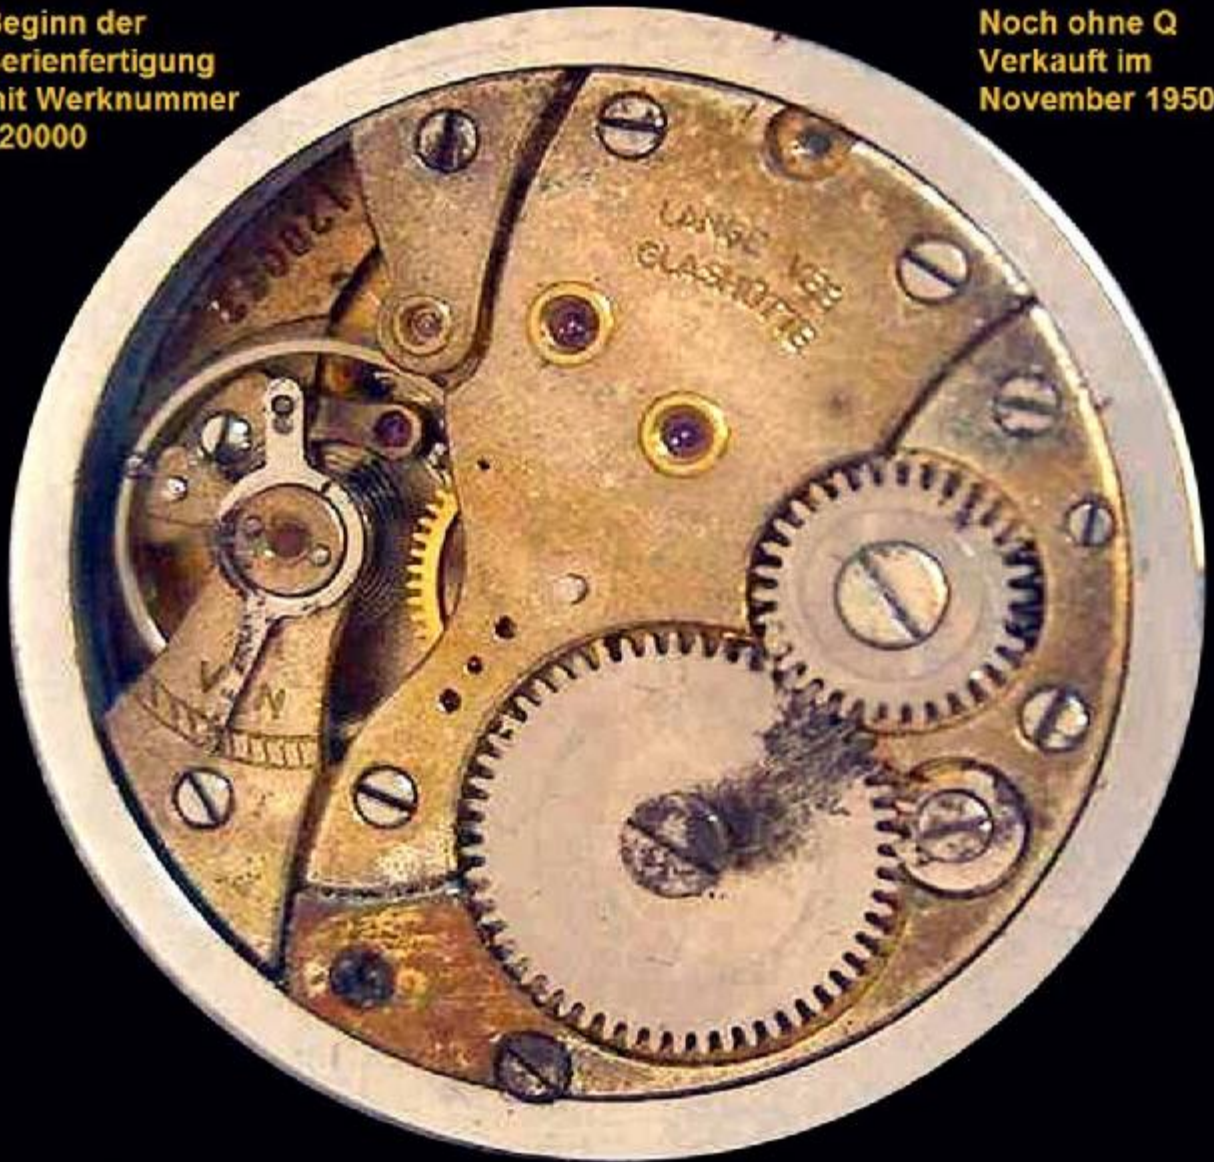

Die hier abgebildete Herrenarmbanduhr Kaliber 28 von VEB Mechanik Lange &Söhne beinhaltet nicht das nachstehend abgebildete Werk

Beginn der
Serienfertigung
mit Werknummer
120000

Noch ohne Q
Verkauft im
November 1950

Kaliber 28 / 15 Steine Werknummer: 120053 keine Rückerfeinstellung